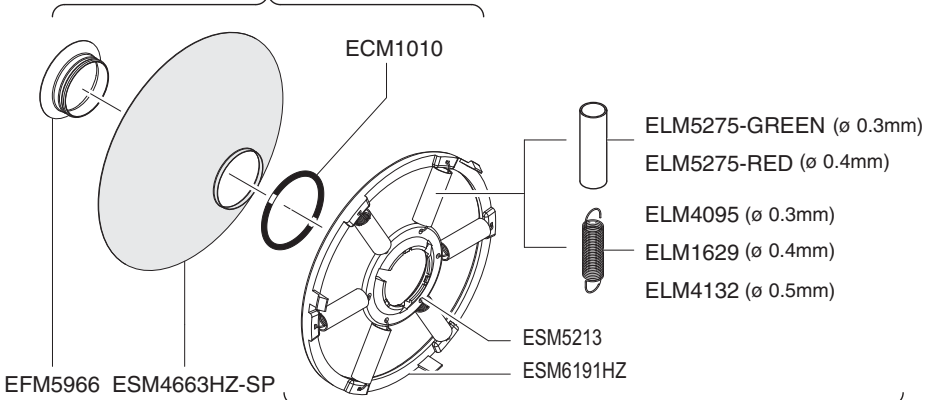

MINI+
MINI VE - MINI CB
EXPLODED VIEW - TAB. 4.1

A1N3S930-0300HZ (ø 0.3mm)
A1N3S930-0400HZ (ø 0.4mm)
A1N3S930-0500HZ (ø 0.5mm)

(K Type)