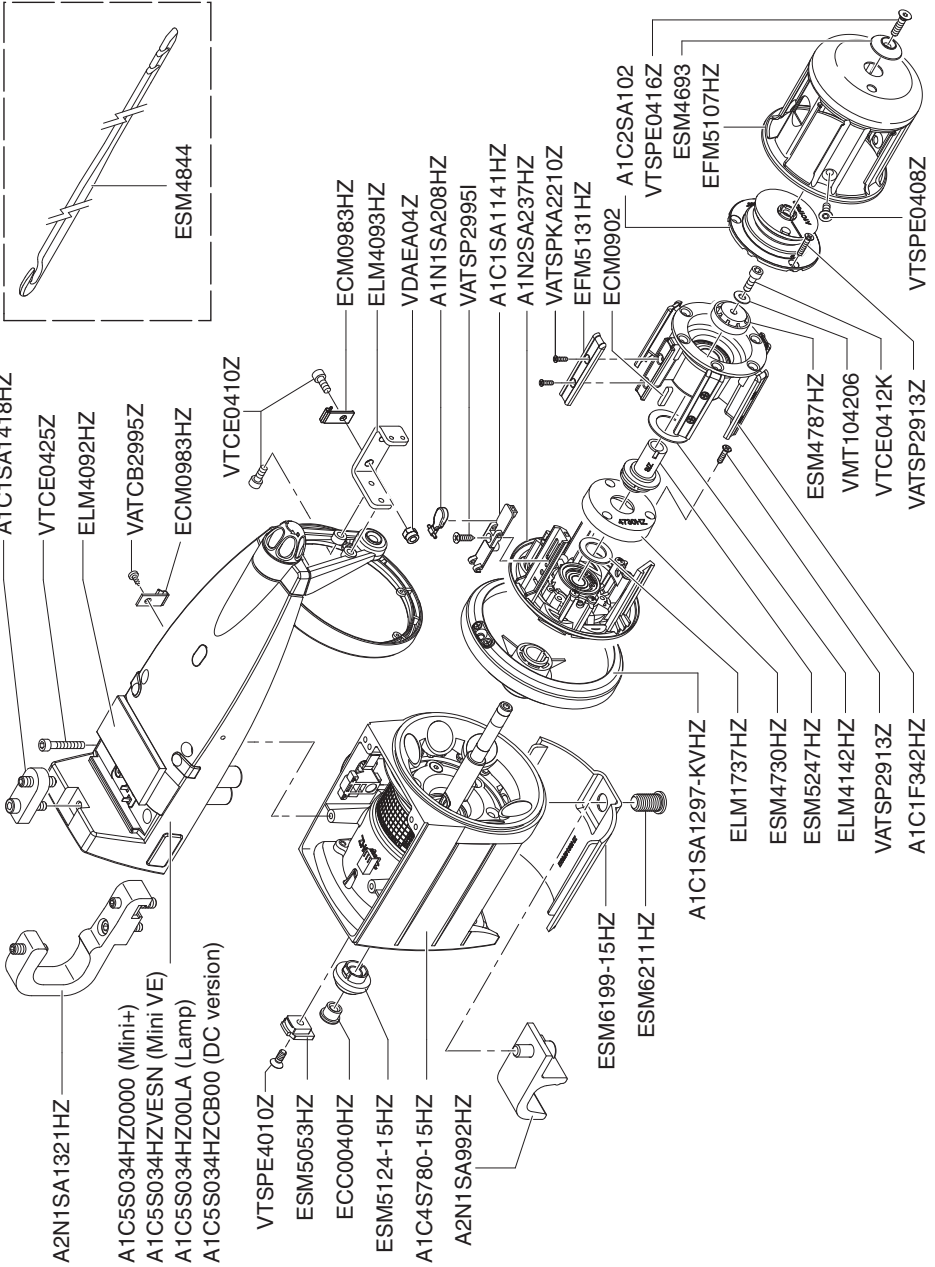

MINI⁺
MINI^{VE}
MINI^{CB}

RICAMBI
SPARE PARTS

备件

MINI+
MINI VE - MINI CB
 EXPLODED VIEW - TAB. 0

MINI+
MINI VE - MINI CB
 EXPLODED VIEW - TAB. 1

MINI+
MINI VE - MINI CB
EXPLODED VIEW - TAB. 2

MINI+
MINI VE - MINI CB
 EXPLODED VIEW - TAB. 3

A1C2S795-030HZ
 Power cable extension 3mt.

CODICE	L = (mm)
A1C1SA1000-M05HZ	5000
A1C1SA1000-M06HZ	6000
A1C1SA1000-M07HZ	7000
A1C1SA1000-M08HZ	8000
A1C1SA1000-M10HZ	10000
A1C1SA1000-M11HZ	11000
A1C1SA1000-M12HZ	12000
A1C1SA1000-M14HZ	14000

A1N3S930-03KLHZ (ø 0.3mm)
 A1N3S930-04KLHZ (ø 0.4mm)
 A1N3S930-05KLHZ (ø 0.5mm)

(KL Type)

A1C1SA1436-03HZ (ø 0.3mm)
 A1C1SA1436-04HZ (ø 0.4mm)
 A1C1SA1436-05HZ (ø 0.5mm)

MINI+
MINI VE - MINI CB
EXPLODED VIEW - TAB. 4.2

MINI+
MINI VE - MINI CB
EXPLODED VIEW - TAB. 5

A1C2SA190-FCHZ (Std spring)
A1C2SA190X-FCHZ (Hard spring)

ELM4155 (CHINESE MANE - RADIAL)
ELM4156 (0,15 NYLON - RADIAL)
ELM4087 (GOAT HAIR - RADIAL)

A1N1SA1125-KVHZ