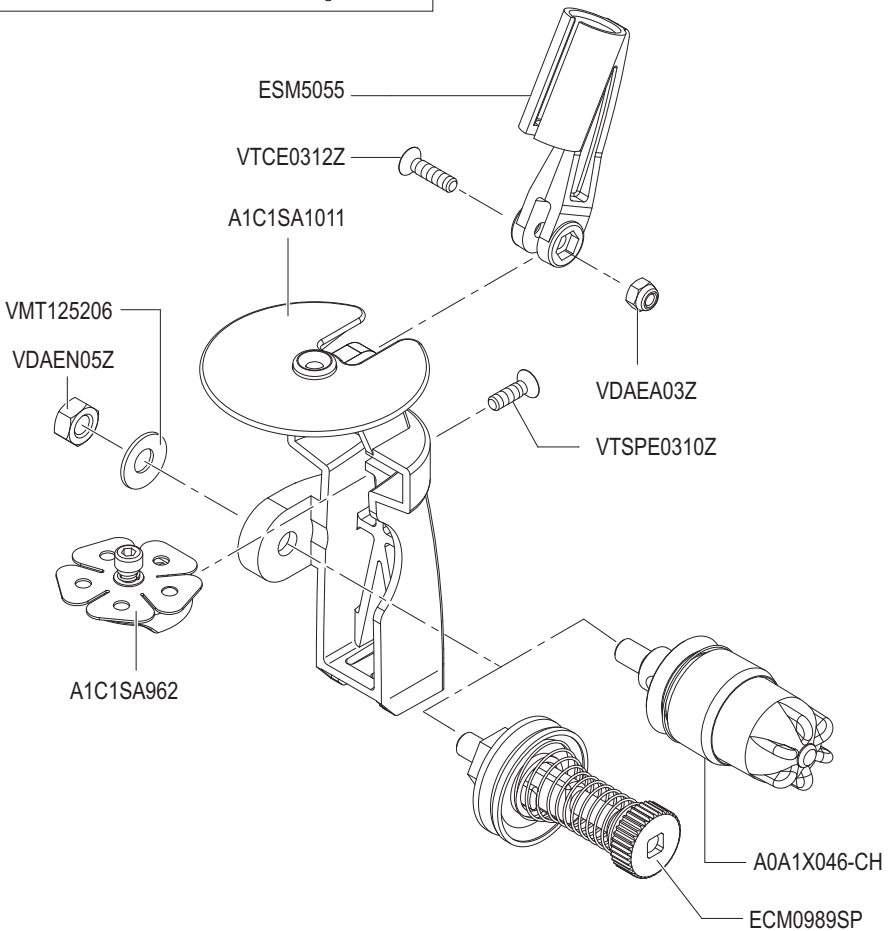

MINI+
MINI VE - MINI CB
EXPLODED VIEW - TAB. 5

A1C2SA190-FCHZ (Std spring)
A1C2SA190X-FCHZ (Hard spring)

ELM4155 (CHINESE MANE - RADIAL)
ELM4156 (0,15 NYLON - RADIAL)
ELM4087 (GOAT HAIR - RADIAL)

A1N1SA1125-KVHZ

MINI+
MINI VE - MINI CB
EXPLODED VIEW - TAB. 6.1

MINI+
MINI VE - MINI CB
EXPLODED VIEW - TAB. 6.2

A1C3S881-ABHZ

A1C3S900-T10HZ

A1C3S882-ABHZ

A1C3S946-T10HZ

A1C3S888-ABHZ

A1C2SA207-T10HZ