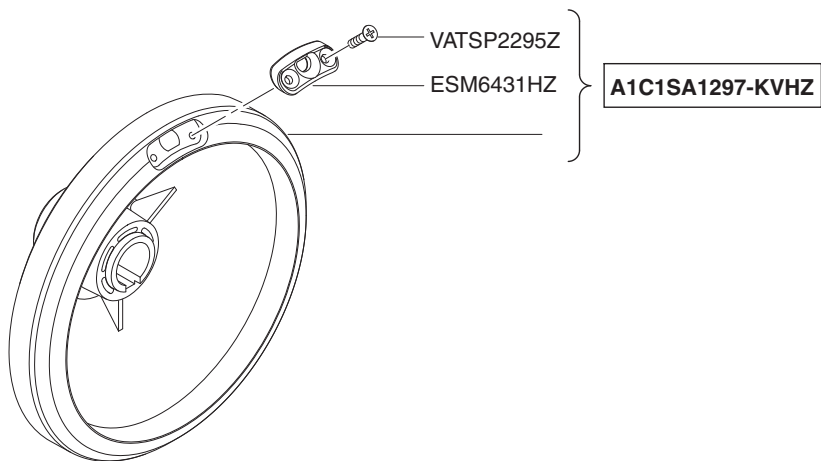

MINI⁺
MINI^{VE}
MINI^{CB}

RICAMBI
SPARE PARTS

备件

MINI+
MINI VE - MINI CB
 EXPLODED VIEW - TAB. 0

MINI+
MINI VE - MINI CB
 EXPLODED VIEW - TAB. 1

MINI+
MINI VE - MINI CB
EXPLODED VIEW - TAB. 2

MINI+
MINI VE - MINI CB
 EXPLODED VIEW - TAB. 3

A1C2S795-030HZ
 Power cable extension 3mt.

CODICE	L = (mm)
A1C1SA1000-M05HZ	5000
A1C1SA1000-M06HZ	6000
A1C1SA1000-M07HZ	7000
A1C1SA1000-M08HZ	8000
A1C1SA1000-M10HZ	10000
A1C1SA1000-M11HZ	11000
A1C1SA1000-M12HZ	12000
A1C1SA1000-M14HZ	14000