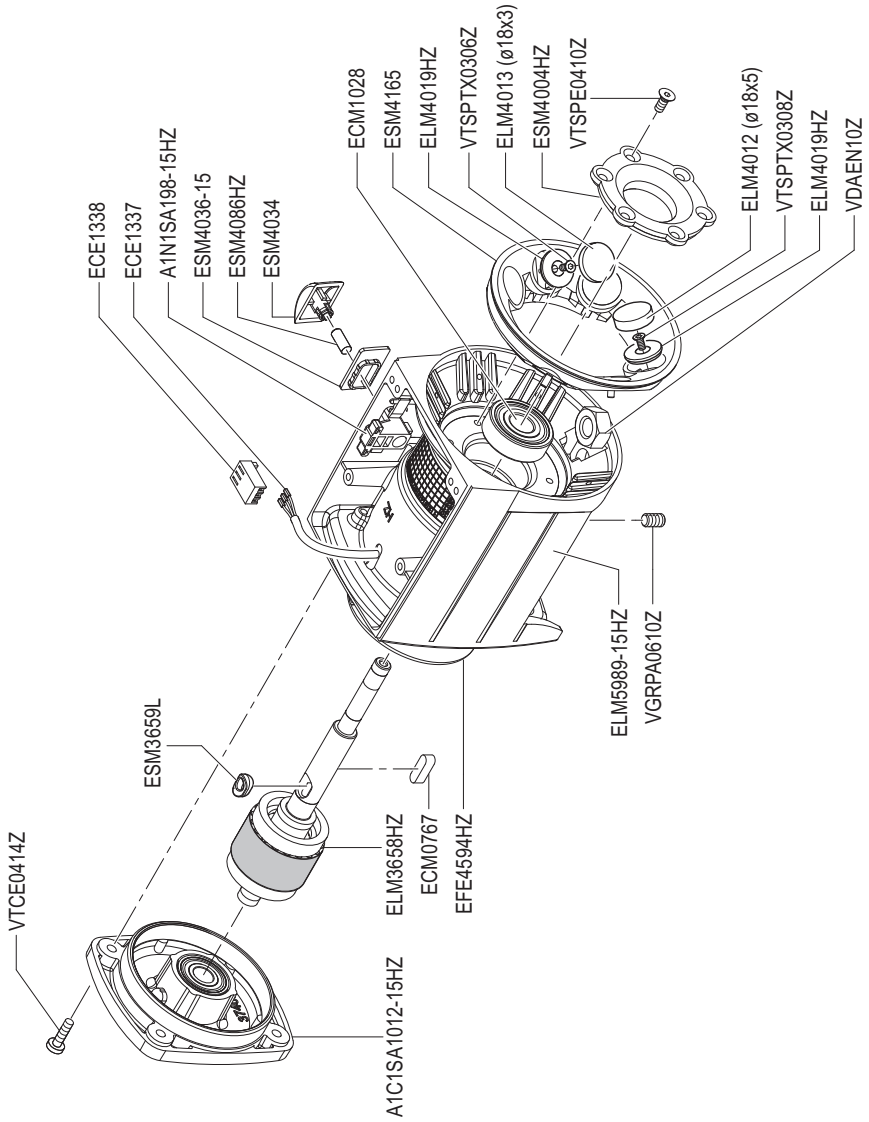

MINI⁺
MINI^{VE}
MINI^{CB}

RICAMBI
SPARE PARTS

备件

MINI+
MINI VE - MINI CB
 EXPLODED VIEW - TAB. 0

MINI+
MINI VE - MINI CB
 EXPLODED VIEW - TAB. 1

MINI+
MINI VE - MINI CB
EXPLODED VIEW - TAB. 2

MINI+
MINI VE - MINI CB
 EXPLODED VIEW - TAB. 3

A1C2S795-030HZ
 Power cable extension 3mt.

CODICE	L = (mm)
A1C1SA1000-M05HZ	5000
A1C1SA1000-M06HZ	6000
A1C1SA1000-M07HZ	7000
A1C1SA1000-M08HZ	8000
A1C1SA1000-M10HZ	10000
A1C1SA1000-M11HZ	11000
A1C1SA1000-M12HZ	12000
A1C1SA1000-M14HZ	14000

MINI+
MINI VE - MINI CB
EXPLODED VIEW - TAB. 5

A1C2SA190-FCHZ (Std spring)
A1C2SA190X-FCHZ (Hard spring)

ELM4155 (CHINESE MANE - RADIAL)
ELM4156 (0,15 NYLON - RADIAL)
ELM4087 (GOAT HAIR - RADIAL)

A1N1SA1125-KVHZ