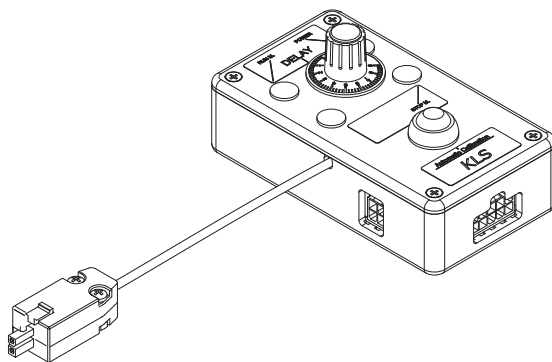

A3N2S829

DERIVATION KIT

MINI+
MINI VE - MINI CB
EXPLODED VIEW - TAB. 9

A3N2SA149-485V0
KLS CONTROLLER

MINI+
MINI VE - MINI CB
 EXPLODED VIEW - TAB. 10

MINI+
MINI VE - MINI CB
 EXPLODED VIEW - TAB. 11

A1C2S796-0HZ
 (without termination)
A1C2S796-TCHZ
 (with termination)