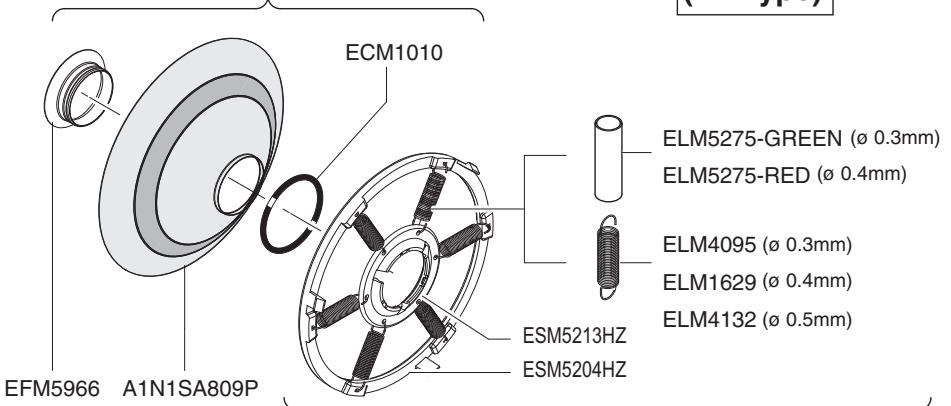

A1N3S930-03KLHZ (ø 0.3mm)
 A1N3S930-04KLHZ (ø 0.4mm)
 A1N3S930-05KLHZ (ø 0.5mm)

(KL Type)

A1C1SA1436-03HZ (ø 0.3mm)
 A1C1SA1436-04HZ (ø 0.4mm)
 A1C1SA1436-05HZ (ø 0.5mm)

MINI+
MINI VE - MINI CB
EXPLODED VIEW - TAB. 4.2