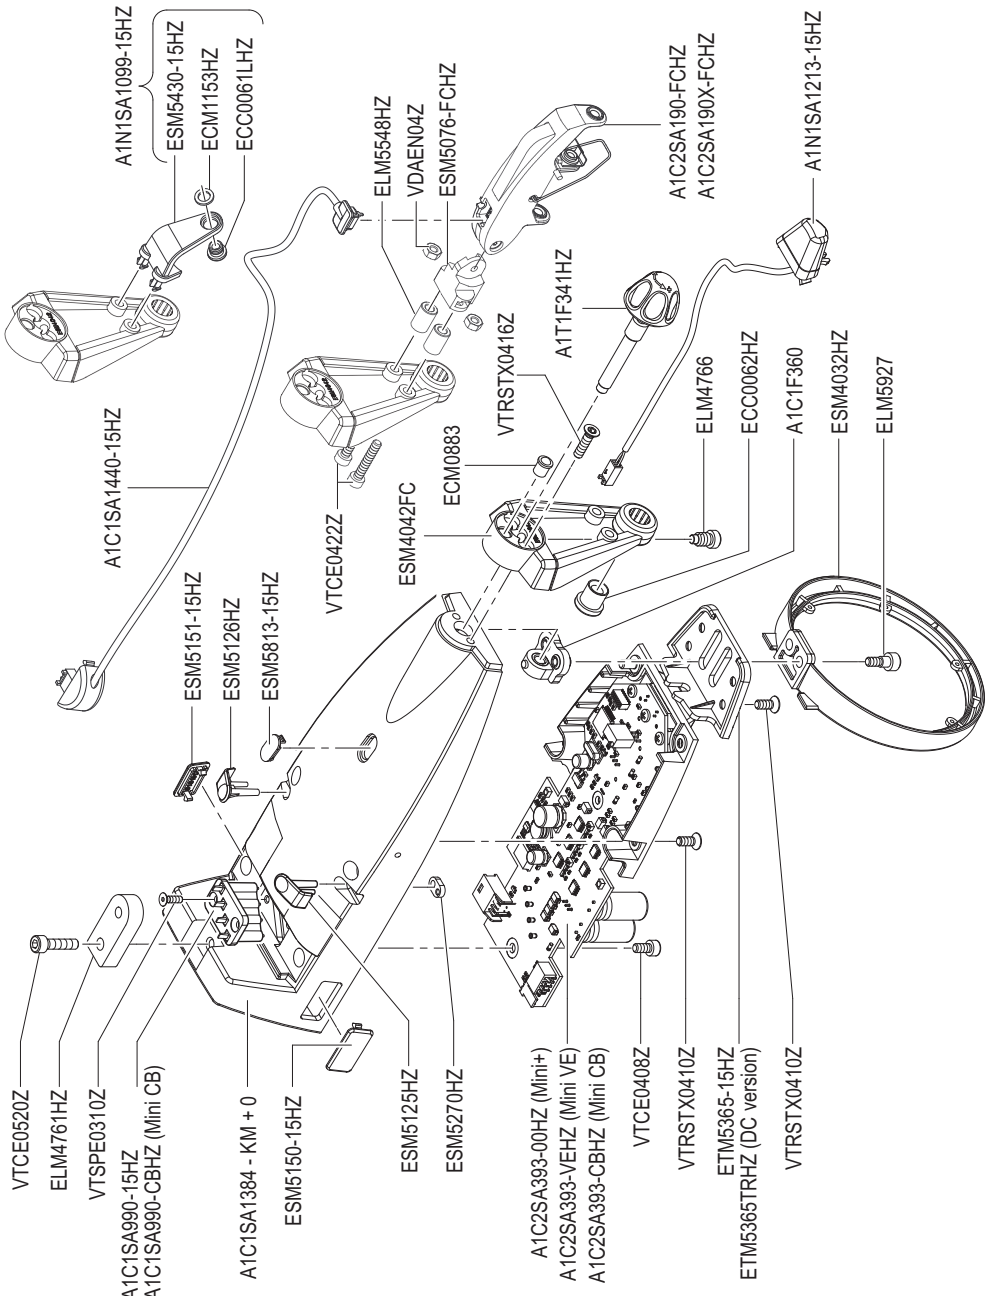

MINI⁺
MINI^{VE}
MINI^{CB}

RICAMBI
SPARE PARTS

备件

MINI+
MINI VE - MINI CB
 EXPLODED VIEW - TAB. 0

MINI+
MINI VE - MINI CB
 EXPLODED VIEW - TAB. 1

MINI+
MINI VE - MINI CB
EXPLODED VIEW - TAB. 2

MINI+
MINI VE - MINI CB
 EXPLODED VIEW - TAB. 3

A1C2S795-030HZ
 Power cable extension 3mt.

CODICE	L = (mm)
A1C1SA1000-M05HZ	5000
A1C1SA1000-M06HZ	6000
A1C1SA1000-M07HZ	7000
A1C1SA1000-M08HZ	8000
A1C1SA1000-M10HZ	10000
A1C1SA1000-M11HZ	11000
A1C1SA1000-M12HZ	12000
A1C1SA1000-M14HZ	14000

A1N3S930-03KLHZ (ø 0.3mm)
 A1N3S930-04KLHZ (ø 0.4mm)
 A1N3S930-05KLHZ (ø 0.5mm)

(KL Type)

A1C1SA1436-03HZ (ø 0.3mm)
 A1C1SA1436-04HZ (ø 0.4mm)
 A1C1SA1436-05HZ (ø 0.5mm)

MINI+
MINI VE - MINI CB
EXPLODED VIEW - TAB. 4.2

MINI+
MINI VE - MINI CB
EXPLODED VIEW - TAB. 5

A1C2SA190-FCHZ (Std spring)
A1C2SA190X-FCHZ (Hard spring)

ELM4155 (CHINESE MANE - RADIAL)
ELM4156 (0,15 NYLON - RADIAL)
ELM4087 (GOAT HAIR - RADIAL)

A1N1SA1125-KVHZ