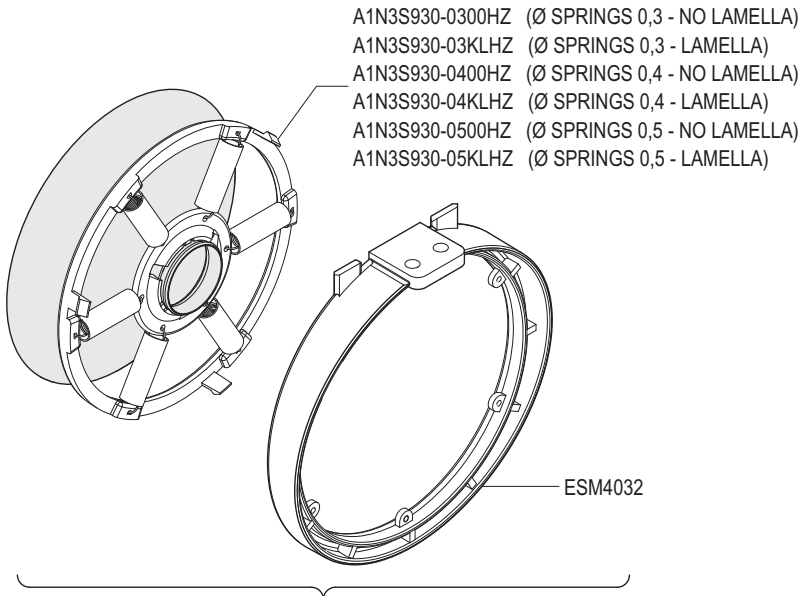

A1N3S930-03KLHZ (ø 0.3mm)
 A1N3S930-04KLHZ (ø 0.4mm)
 A1N3S930-05KLHZ (ø 0.5mm)

(KL Type)

A1C1SA1436-03HZ (ø 0.3mm)
 A1C1SA1436-04HZ (ø 0.4mm)
 A1C1SA1436-05HZ (ø 0.5mm)

MINI+
MINI VE - MINI CB
EXPLODED VIEW - TAB. 4.2

MINI+
MINI VE - MINI CB
EXPLODED VIEW - TAB. 5

A1C2SA190-FCHZ (Std spring)
A1C2SA190X-FCHZ (Hard spring)

ELM4155 (CHINESE MANE - RADIAL)
ELM4156 (0,15 NYLON - RADIAL)
ELM4087 (GOAT HAIR - RADIAL)

A1N1SA1125-KVHZ