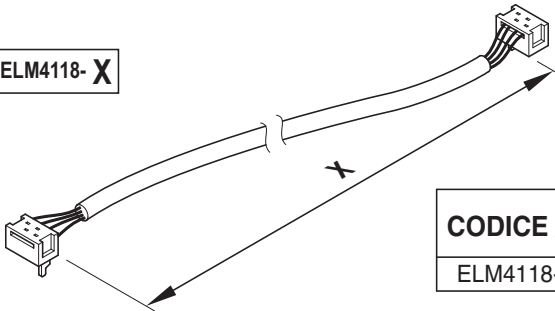

ELM4118- X

CODICE / CODE	X
ELM4118-xx	xx

A1N1SA353- X